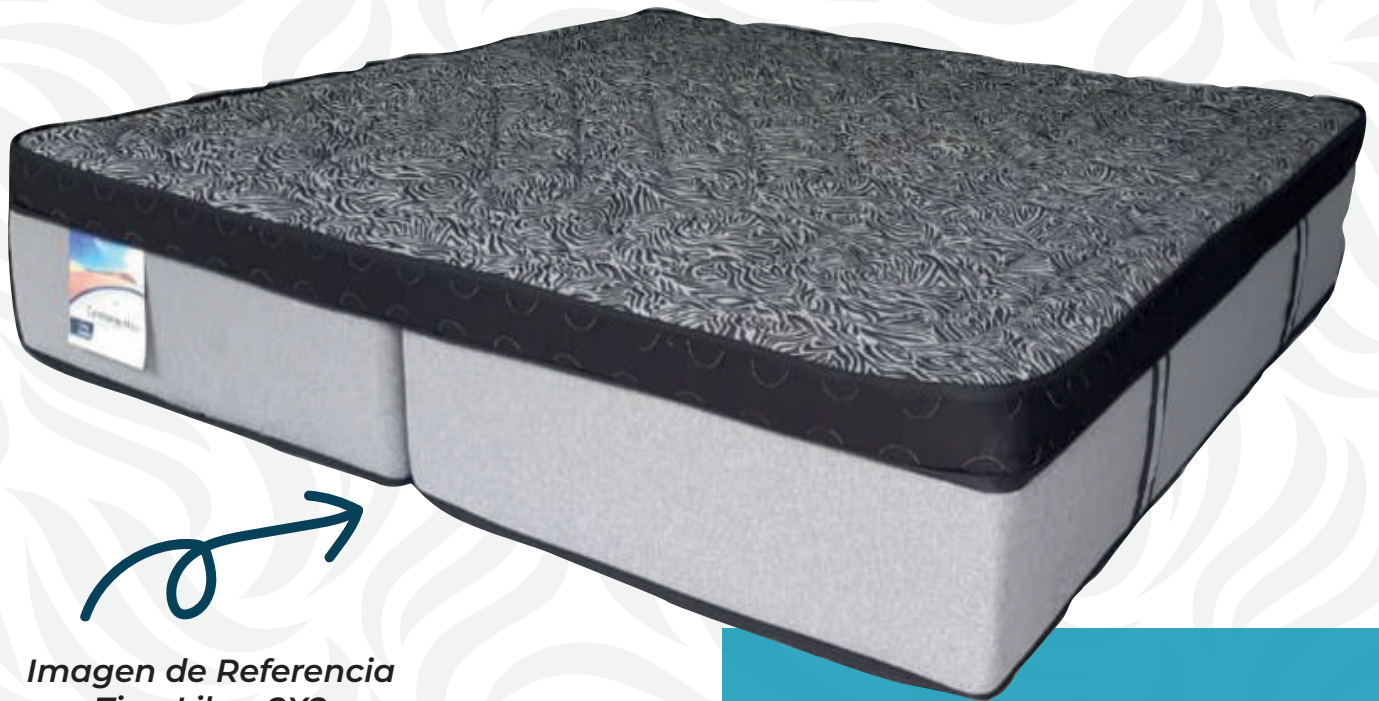

mass confort, mass descanso

Colchones Mass

mass confort, mass descanso

Colchón Sensación

Imagen de Referencia
Tipo Libro 2X2

Firme

Suave

Linea
Confort

Unitop

36 cm
Altura

Unidad
Pocket

Espumas
Viscoelástica

150kg por
persona

5 Años
Garantía

Tela Tejido
de Punto

Doble
Pillow Top

100kg por
persona

31cm
Altura

5 Años
Garantía

Unidad
Tipo Bonell

Tela Tejido
de Punto

Espumas
Penta

*Esquinero
Polibonell*

Suave

Firme

Colchón
Blue Mass Confort

Doble
Pillow Top

150kg por
persona

33cm
Altura

5 Años
Garantía

Unidad
Aglomerado
Cassata

Tela Tejido
de Punto